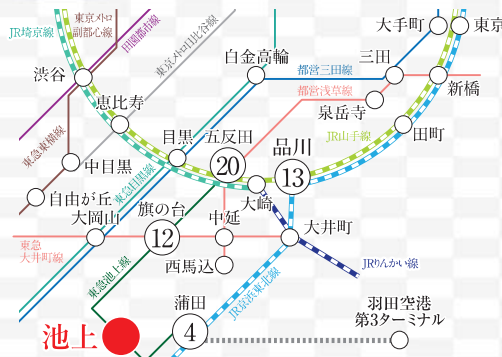

東急池上線 「池上」駅 徒歩 2分

※掲載の所要時間は日中平常時のもので、待ち時間、乗り換え時間は含まれておりません。