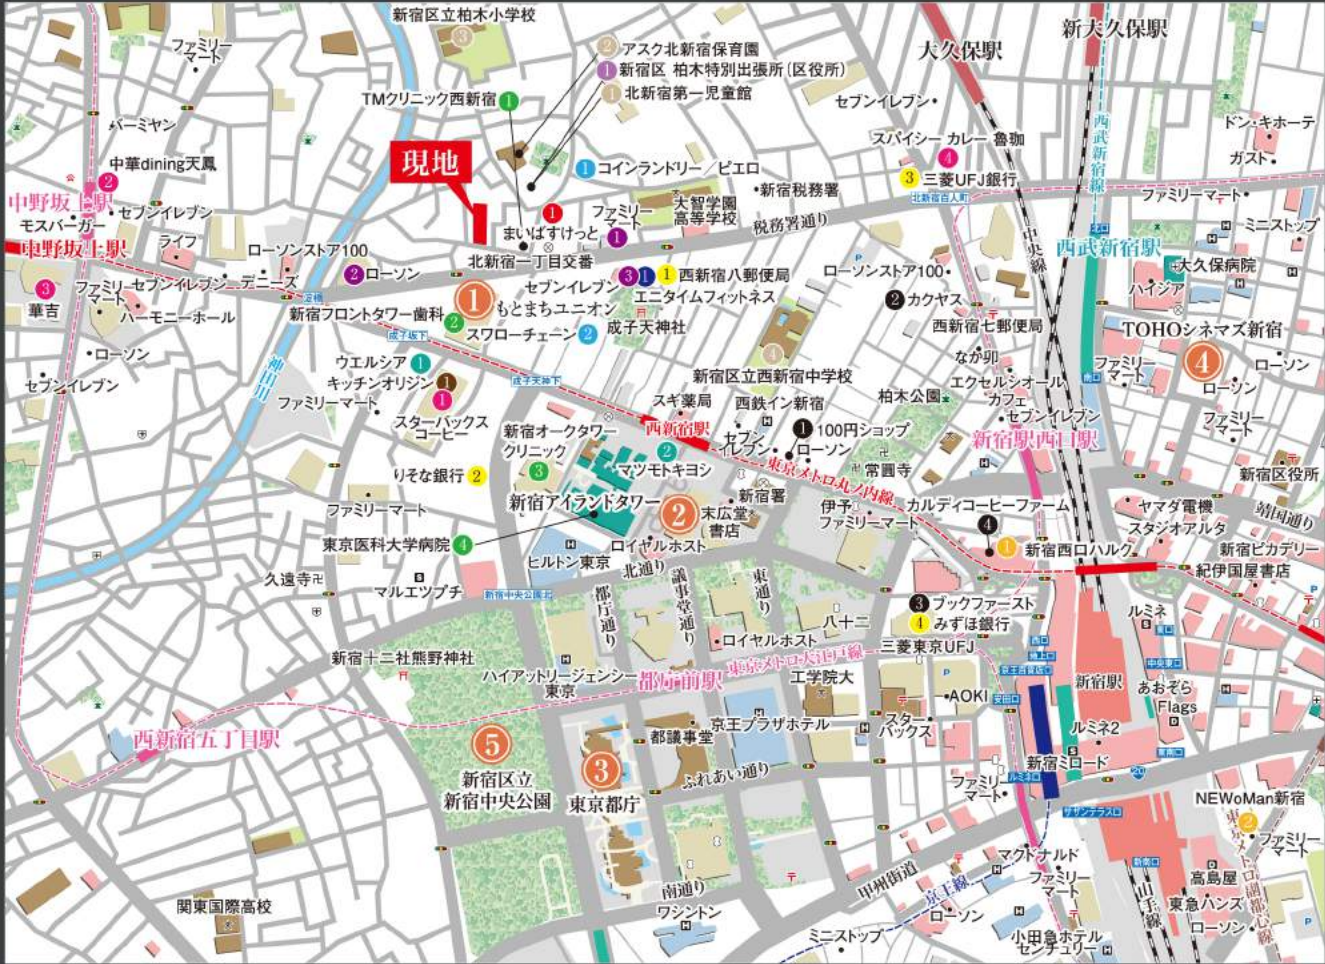

Plaire DEUXQ
SHINJUKU WEST

プレール・ドゥーク
新宿West

所在地
東京都新宿区北新宿二丁目2番5号

周辺エリアマップ AREA MAP

-  東京メトロ丸ノ内線
「西新宿」駅 徒歩 7分
- 東京メトロ丸ノ内線
「中野坂上」駅 徒歩 8分
- 都営地下鉄大江戸線
「都庁前」駅 徒歩 13分

スーパー

① もとまちユニオン 新宿店
徒歩 2分(約 130m)

新宿フロントタワーの1階にあるもとまちユニオン新宿店は、肉や魚、野菜といった生鮮食品も多く取り揃える、物件最寄りのスーパー。一般的なスーパーには見られないような海外のお菓子や雑貨なども取り扱っている。

商業施設

② 新宿アイランドタワー
徒歩 10分(約 800m)

オフィス、店舗をはじめ、住居、専門学校、広場などの都市機能をあわせ持った、高層ビル群の中でもひととき目を引く商業施設。有名な「LOVE」のオブジェをはじめ、随所に設置されたパブリックアートは観光スポットとしても人気があり、訪れる人々を魅了している。

都庁

③ 東京都庁
徒歩 18分(約 1.4km)

第一本庁舎の高さは243メートルあり、1990年の竣工時には日本一高いビルだった。また、第一本庁舎45階の「展望室」は10時から20時まで無料で利用することができ、夜景観賞スポットとしても人気がある。(開庁時間 平日8:00~17:00)

映画館

④ TOHOシネマズ新宿
徒歩 19分(約 1.5km)

国やジャンルの垣根を超えて幅広い作品を上映している映画館。次世代サウンドシステムに対応したデジタルシアターや、電動クライミングシートなど、常に新しい設備を導入しており、先端的な環境で映画を楽しむことができる。

公園

⑤ 新宿区立新宿中央公園
徒歩 14分(約 1.1km)

高層ビル群の中にある、区立公園としては最大の面積を持つ公園。都会のオアシスとして子供から大人まで幅広い層から親しまれている。休日には広場でフリーマーケットなどのイベントも開催されている。

路線アクセス情報 ACCESS INFORMATION

-  「西新宿」駅から
- 「渋谷」駅** 約16分
東京メトロ丸ノ内線「新宿三丁目」乗換、東京メトロ副都心線利用
 - 「池袋」駅** 約16分
東京メトロ丸ノ内線「新宿三丁目」乗換、東京メトロ副都心線利用
 - 「銀座」駅** 約19分
東京メトロ丸ノ内線直通
 - 「東京」駅** 約22分
東京メトロ丸ノ内線「四ツ谷」駅乗換、JR中央線快速利用