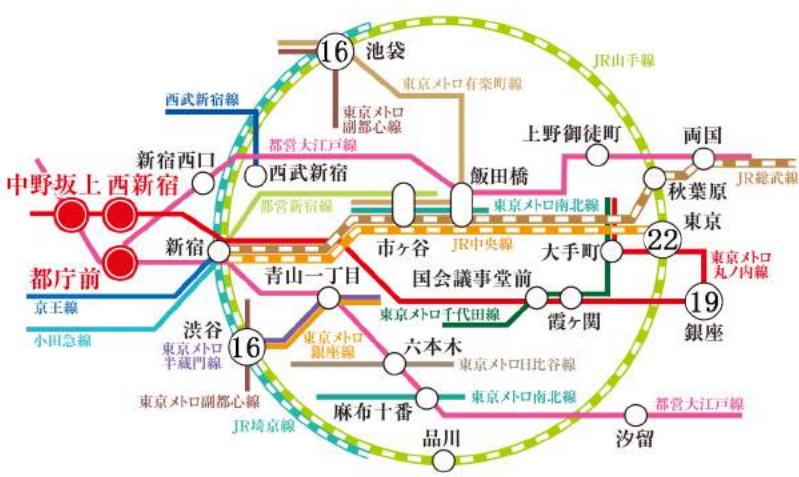

商業施設

② 新宿アイランドタワー
徒歩 10分(約 800m)

オフィス、店舗をはじめ、住居、専門学校、広場などの都市機能をあわせ持った、高層ビル群の中でもひととき目を引く商業施設。有名な「LOVE」のオブジェをはじめ、随所に設置されたパブリックアートは観光スポットとしても人気があり、訪れる人々を魅了している。

都庁

③ 東京都庁
徒歩 18分(約 1.4km)

第一本庁舎の高さは243メートルあり、1990年の竣工時には日本一高いビルだった。また、第一本庁舎45階の「展望室」は10時から20時まで無料で利用することができ、夜景観賞スポットとしても人気がある。(開庁時間 平日8:00~17:00)

映画館

④ TOHOシネマズ新宿
徒歩 19分(約 1.5km)

国やジャンルの垣根を超えて幅広い作品を上映している映画館。次世代サウンドシステムに対応したデジタルシアターや、電動クライミングシートなど、常に新しい設備を導入しており、先端的な環境で映画を楽しむことができる。

公園

⑤ 新宿区立新宿中央公園
徒歩 14分(約 1.1km)

高層ビル群の中にある、区立公園としては最大の面積を持つ公園。都会のオアシスとして子供から大人まで幅広い層から親しまれている。休日には広場でフリーマーケットなどのイベントも開催されている。

路線アクセス情報 ACCESS INFORMATION

-  「西新宿」駅から
- 「渋谷」駅** 約16分
東京メトロ丸ノ内線「新宿三丁目」乗換、東京メトロ副都心線利用
 - 「池袋」駅** 約16分
東京メトロ丸ノ内線「新宿三丁目」乗換、東京メトロ副都心線利用
 - 「銀座」駅** 約19分
東京メトロ丸ノ内線直通
 - 「東京」駅** 約22分
東京メトロ丸ノ内線「四ツ谷」駅乗換、JR中央線快速利用