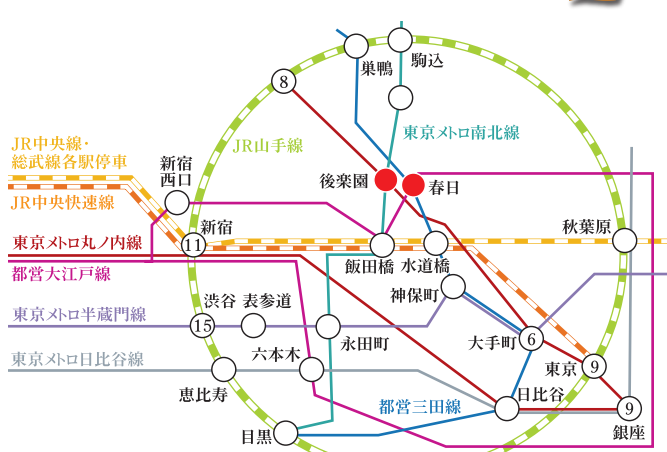

住所:東京都文京区小石川1丁目6

都営三田線・大江戸線 「春日」駅 徒歩1分

東京メトロ丸ノ内線・南北線 「後樂園」駅 徒歩2分

都営三田線・大江戸線「春日」駅より

「大手町」駅まで 約6分 「銀座」駅まで 約9分

「新宿」駅まで 約11分 「渋谷」駅まで 約15分

東京メトロ丸ノ内線・南北線「後樂園」駅より

「池袋」駅まで 約8分 「東京」駅まで 約9分

Surrounding area map details including: A 東京ドームシティ (Commercial Facility), B えんま通り商店街 (Shopping Street), C クイーンズ伊勢丹小石川店 (Supermarket), D くすりの福太郎春日駅前店 (Drug Store), E 小石川後樂園 (Park).

LIFE INFORMATION

Table listing various facilities such as Commercial Facilities, Restaurants, Hospitals, Education, Sports, and Financial Institutions with their respective walking distances and approximate times.