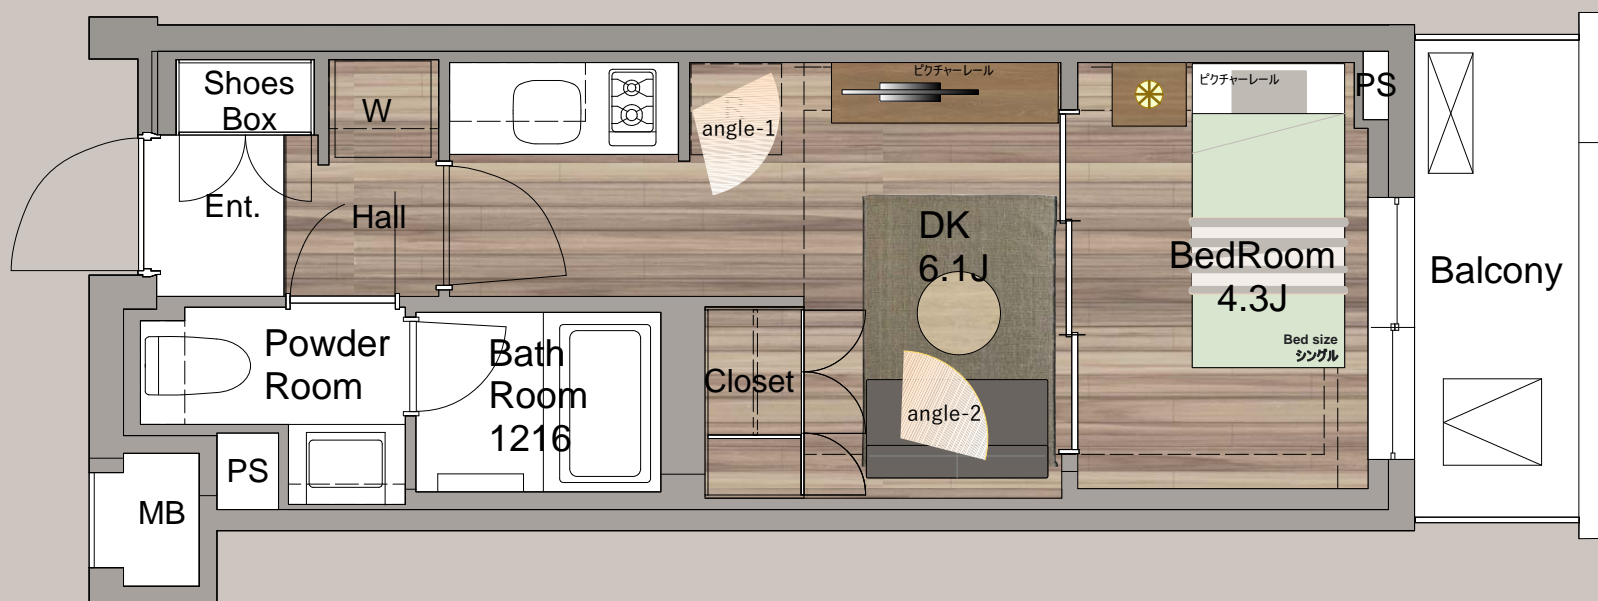

PARK AXIS TOYOCHO RESIDENCE

パークアクシス東陽町レジデンス

以前から人気を集めている北欧インテリアのエッセンスと日本の精神美を感じる『侘び寂び』を組み合わせたジャパニスタイル。温かみの中に洗練された風合いを感じる空間をご提案いたします。

S=1/50
FLOOR PLAN : East-B TYPE

※こちらはCGで家具配置をイメージしたもので、家具・調度品は賃貸借契約には含まれておりません。

※家具はCGになります。※パースはあくまでイメージです。