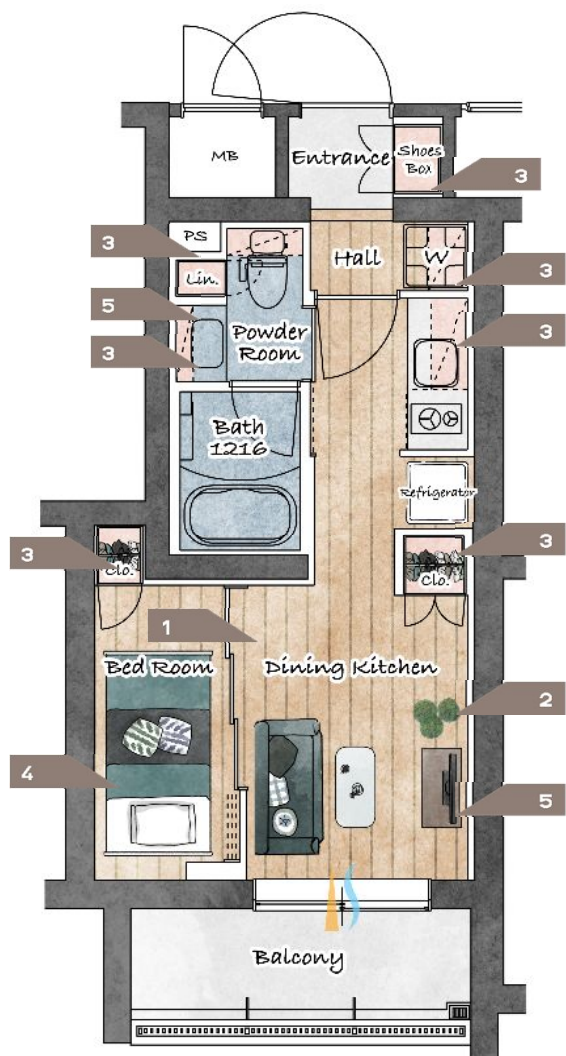

三井の賃貸

PARK
AXIS

北千束
MOCKION

H type (1, 2F)

29.12m² / 1DK

こちらは間取図をもとに家具配置をイメージしたもので、家具・調度品は賃貸借契約には含まれておりません。

- 1 **ダイニングと洋室の間に引戸を設置**
引戸を開ければ開放的にゆったり利用でき、閉めれば来客時にもプライベート空間が見えずに安心です。
- 2 **ひろびろ空間**
三連引き戸を開けるとゆとりのある明るい室内空間が広がります。
- 3 **たっぷり収納**
ベッドルームとダイニングのクローゼット、吊戸収納（キッチン、洗濯機置場上部、トイレ上部）、リネン庫、下足入れなど収納スペースが豊富です。
- 4 **スッキリ間取り**
ダイニングの隣にベッドルームが並列し、室内に柱の凹凸が少ない、家具レイアウトのしやすいプランです。
- 5 **洗面室/トイレ**
トイレと洗面室が一緒の間取りとなっており、動線をシンプルに、お手入れのしやすいプランです。