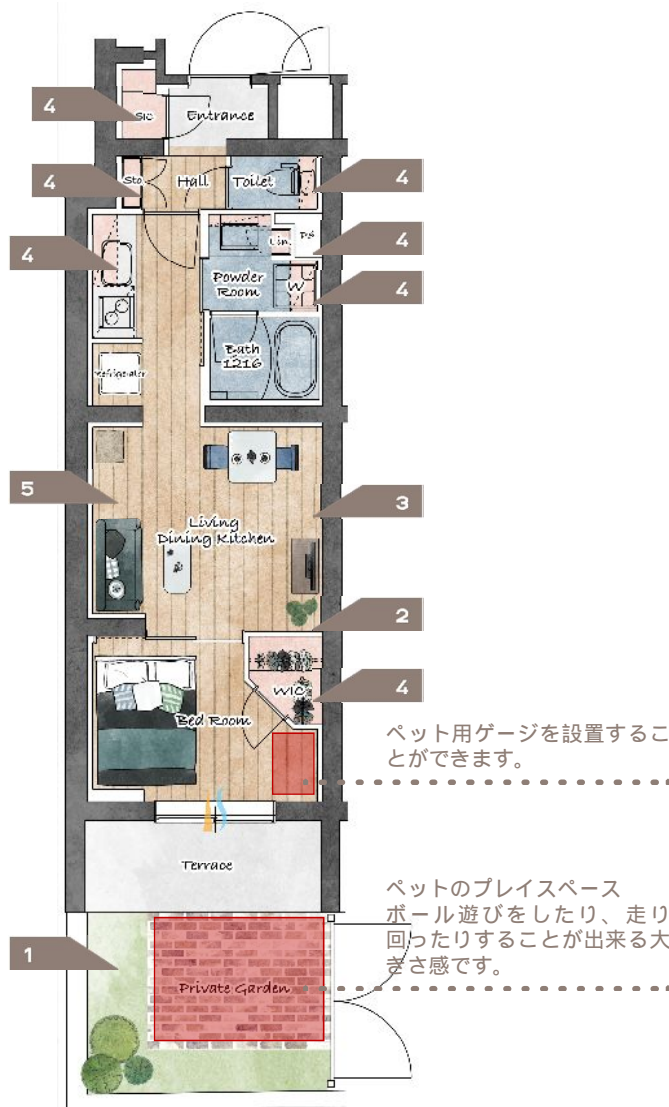

三井の賃貸

PARK
AXIS

北千束
MOCKION

E type (1F)

39.72m² / 1LDK+WIC+SIC

Point ペットを飼っている方におすすめ

こちらは間取図をもとに家具配置をイメージしたもので、家具・調度品は賃貸借契約には含まれておりません。

- 1 **テラス・専用庭付き住戸**
普段の洗濯物干しにも、DIYや家庭菜園・ガーデニングも楽しめます。
- 2 **リビングとベッドルームの間に引戸を設置**
引戸を開ければ開放的にゆったり利用でき、閉めれば来客時にもプライベート空間が見えずに安心です。
- 3 **ひろびろリビング**
8.2帖のリビングダイニングキッチンで、家具レイアウトを楽しむことができます。
- 4 **たっぷり収納**
WIC、SIC、玄関ストレージ、吊戸収納（キッチン・洗濯機置場上部・トイレ上部）、リネン庫など収納スペースが豊富です。
- 5 **独立性の高い角住戸**
独立性の高い角住戸となっております。