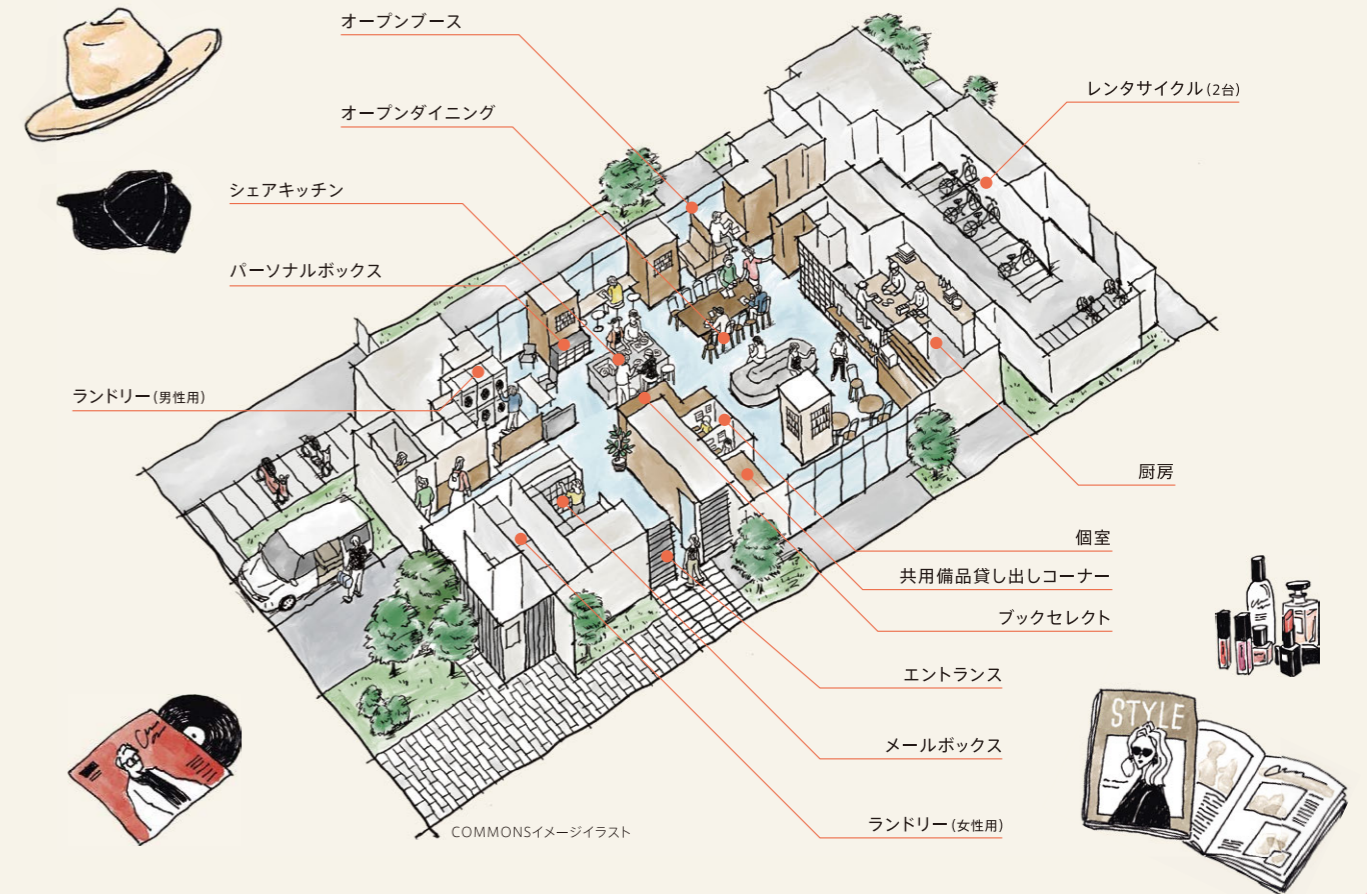

# ROOM

ルームプランは快適&シンプル。

選べる食事やランドリーを共用できるので、  
プライベートスペースは快適&シンプル。  
よく使うものだけ自分の部屋に用意すればOK。  
専有部はバスルームかシャワールーム  
タイプから選べます。

OR

# COMMONS

“自分自在”を叶える共用スペース。

COMMONSは“自分自在”のスタイルを叶えることができる、さまざまな機能にあふれています。

楽しさ、便利さ、心地よさ。いろいろな魅力にあふれた世界にひとつの毎日をここで叶えてください。

住めば、サステナブル。

ここに住むことで、未来へのアクションを自分らしいライフスタイルの一部にしてほしいから。すべての電力を再生可能エネルギーとし、フードロス、プラスチック削減に取り組むなど、SDGsを積極的に推進しています。

国立江ノ島公園 (約610m・徒歩9分)