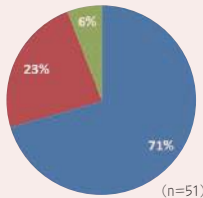

保育園も近く 満足度が高いです!

理由

(満足)地域の防犯パトロールなど、子供を見守る体制が整っており、子供110番の家も多いです。
(不満)近くに小学校受験をするような幼稚園がありません。
(普通)上記と同じ理由で池袋の幼稚園へ通わせていますが、それでも近いです。

Q3. スーパーはどこをご利用していますか?

- ・ライフ千川駅前店
- ・オーケー大谷口店
- ・オーケー小茂根店

Q4. お子様の幼稚園はどちらですか?

- ・(幼保連携型)向原幼稚園(グラウンドも広くお迎えバスが充実)
- ・豊南幼稚園(歴史のある少人数制保育)
- ・聖パトリック幼稚園(教育熱心でお行儀重視。小学校受験する子も多い)

Q5. お子様の習い事はどこに通わせていますか?

1. **1. QUREOプログラミング教室(対象:小学生~高校生)**
   ご意見:2024年度から大学入試に取り入れられるプログラミングを低学年でも遊びながら学べる貴重な教室!重要しています!
2. **2. 忍者ナイン 千川ラボ(対象:年長から小学生)**
   ご意見:色んな子と関わりを持つため運動神経だけではなくコミュニケーション能力もつため、子供も私もこの塾はお気に入りです!
3. **3. 東京個別指導学院 千川教室**
   ご意見:講師の先生は大学生が多いが、合わない人は変更が可能でした!また、塾長が明るく熱心な方で教室全体の雰囲気もうすこい良いです!

アクセス Access

バス1時間最大11本運行! ※本数は曜日・時間帯によって異なります。

東京メトロ副都心線・有楽町線 池05・池85系統バス 板橋高校前バス停から
「千川」駅 徒歩6分 「板橋高校前」停留所まで 徒歩5分 「日大病院」までバス4分