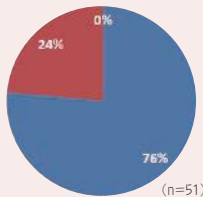

AREA MAP

パークアクセス千川

住環境・子育て環境に優れた、池袋近くの隠れたベッドタウン

千川に住むに聞いた! 千川の暮らしに関するアンケート

Q1. 住み心地について、総合的にどのくらい満足していますか?

不満は0という結果! 満足は7割以上!

理由

(満足)生活に必要なものは近場にすべて揃っています。静かでも良いです。
(満足)池袋駅までは自転車や徒歩で行くことも多く、車を使わずともすべてが完結しています。
(満足)最近、周りが高級住宅街になってきているので、治安も非常に良いです。

Q2. 子育て環境心地について、どのくらい満足していますか?