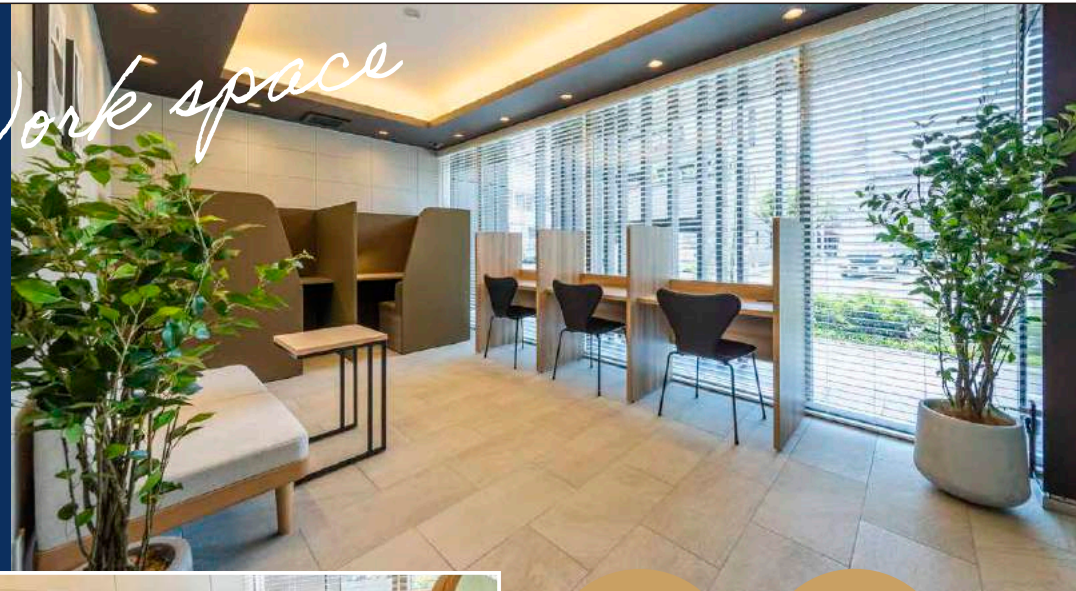

三井の賃貸

PARK AXIS

本所吾妻橋
サウスレジデンス

共用部のご案内

Work space

Convenience Stand

コンビニ
エンス・
スタンド

24H
営業

さらに、併設の「コンビニエンス・スタンドTukTuk」・「自動販売機」もあり、軽食やドリンクを購入し、ちょっと息抜きなども気軽にできるところが物件の魅力となっています。あなたの暮らし方に合わせて便利にご活用ください。

個別
ブース

Wifi
完備

1階ラウンジには、リモートワークに使える「個室ブース」を2部屋設置。他人の視線を気にせずに作業やリモート打ち合わせ等が行えます。もちろんWifiも完備しています。

「Cタイプ」のご案内

Guidance of
C type

1DK

Kitchen

調理スペースやシンクの幅もしっかりと確保され収納も豊富な使いやすいキッチン。

Storage

奥行を確保した心強い収納を設置。スライドドアのため、スペースを有効活用できます。

■浴室乾燥機付で天候に左右されずに洗濯できます。

Bathroom

寝室には調光式ダウンライトを設置。リモコンで照度の調整ができ、よりリラックスしていただけます。

広々とした寝室にはセミダブルベッドの設置が可能です。

Bedroom

1LDK

DEN space

ベッドルームとは別に用意されたDENスペース。ほどよいおこもり感がテレワークに最適です。

Bedroom

また、広々とした空間にはダブルベッドの配置が可能です。