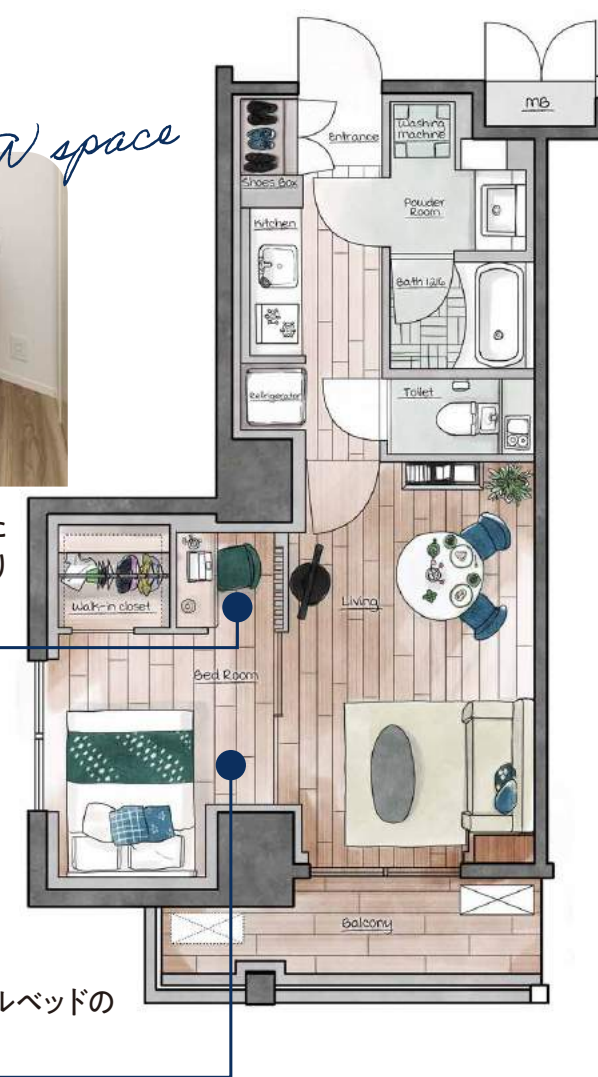

「Aタイプ」のご案内

Guidance of A type

1LDK

DEN space

■ベッドルームとは別に用意されたDENスペース。ほどよいおこもり感がテレワークに最適です。

■調理スペースやシンクの幅もしっかりと確保され収納も豊富な使いやすいキッチン。

Kitchen

1DK

広々とした空間にはセミダブルベッドの配置が可能です。

Bedroom

三井の賃貸

PARK

AXIS

本所吾妻橋
サウスレジデンス

共用部のご案内

Work space

■オープンタイプの収納を設置。出し入れがしやすく、ショップのようなインテリアにも対応可能。

Dining

■広々とした寝室にはセミダブルベッドの設置が可能です。

Bedroom

■寝室には調光式ダウンライトを設置。リモコンで照度の調整ができ、よりリラックスしていただけます。

1LDK

DEN space

ベッドルームとは別に用意されたDENスペース。ほどよいおこもり感がテレワークに最適です。

Bedroom

また、広々とした空間にはダブルベッドの配置が可能です。

三井の賃貸

PARK AXIS

本所吾妻橋
サウスレジデンス

共用部のご案内

Work space

Convenience Stand