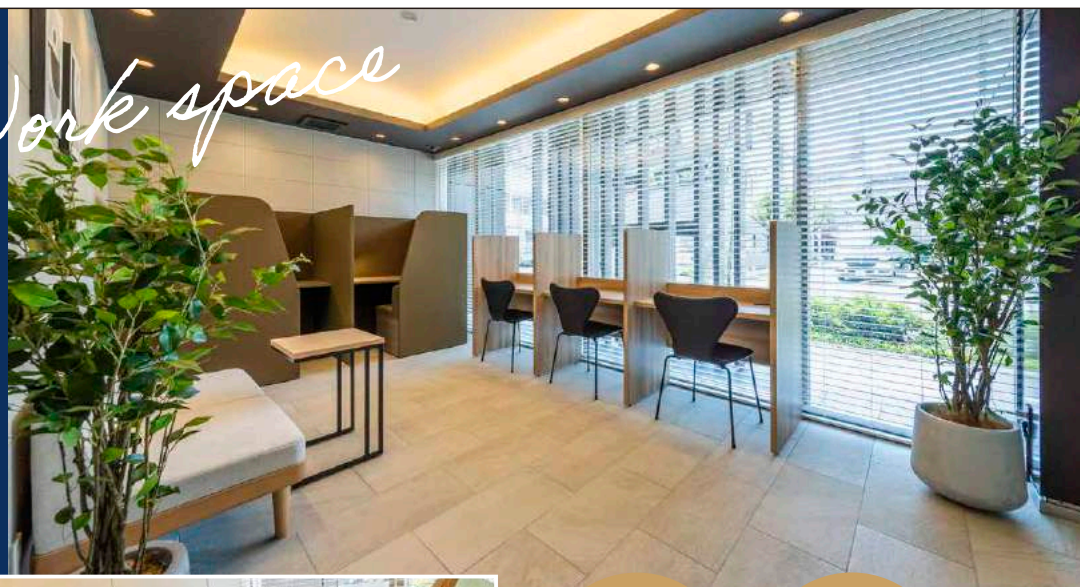

Convenience Stand

個別
ブース

Wifi
完備

1階ラウンジには、リモートワークに使える「個室ブース」を2部屋設置。他人の視線を気にせずに作業やリモート打ち合わせ等が行えます。もちろんWifiも完備しています。

コンビニ
エンス・
スタンド

24H
営業

さらに、併設の「コンビニエンス・スタンドTukTuk」・「自動販売機」もあり、軽食やドリンクを購入し、ちょっと息抜きなども気軽にできるところが物件の魅力となっています。あなたの暮らし方に合わせて便利にご活用ください。