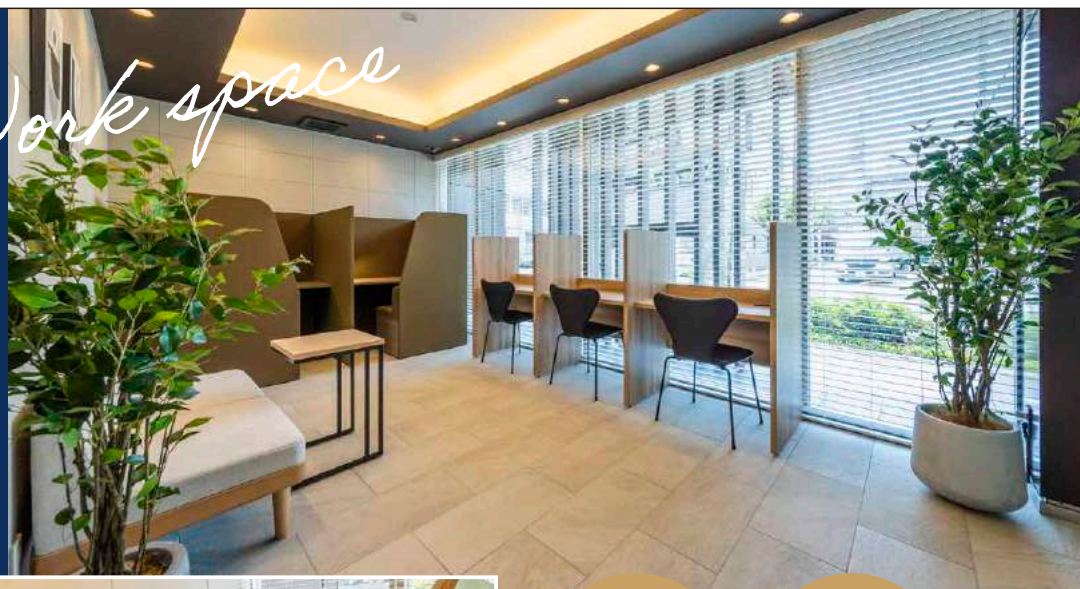

三井の賃貸

PARK

AXIS

本所吾妻橋
サウスレジデンス

共用部のご案内

Work space

Convenience Stand

個別
ブース

Wifi
完備

1階ラウンジには、リモートワークに使える「個室ブース」を2部屋設置。他人の視線を気にせずに作業やリモート打ち合わせ等が行えます。もちろんWifiも完備しています。

コンビニ
エンス
スタンド

24H
営業

さらに、併設の「コンビニエンス・スタンドTukTuk」・「自動販売機」もあり、軽食やドリンクを購入し、ちょっと息抜きなども気軽にできるところが物件の魅力となっています。あなたの暮らし方に合わせて便利にご活用ください。

「Aタイプ」のご案内

Guidance of A type

1LDK

DEN space

■ベッドルームとは別に用意されたDENスペース。ほどよいおこもり感がテレワークに最適です。

■調理スペースやシンクの幅もしっかりと確保され収納も豊富な使いやすいキッチン。

Kitchen

1DK

寝室には調光式ダウンライトを設置。リモコンで照度の調整ができ、就寝前に映画鑑賞・ストレッチなど趣味の時間をよりリラックスした調光でお楽しみいただけます。

Living/Dining

広々とした寝室にはダブルベッドの設置が可能です。

Bedroom

■柱などの凹凸が少なく家具のレイアウトがしやすいプラン。ダイニングテーブルを壁付けにするとさらにリビングが広々と使えます。

Bathroom

■浴室乾燥機付で天候に左右されずに洗濯できます。

広々とした空間にはセミダブルベッドの配置が可能です。

Bedroom