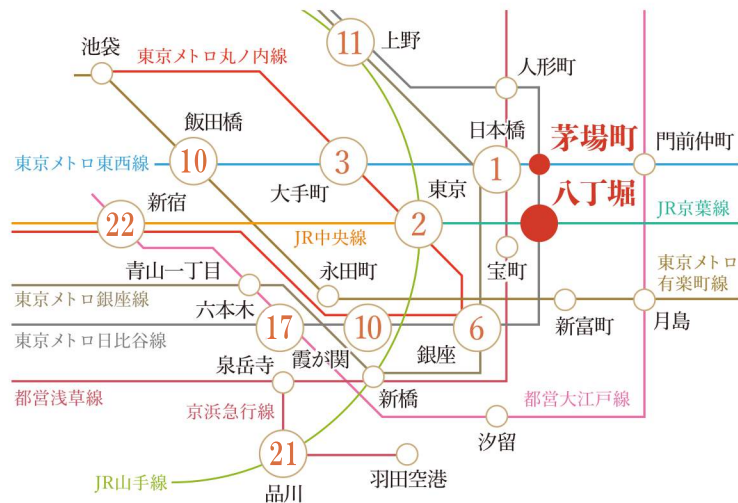

## 周辺エリアマップ AREA MAP

商業施設  
**日本橋高島屋S.C.**  
徒歩 13分(約 1.0km)  
本館は国の重要文化財にも指定され、日本橋のランドマークとして長年親しまれている。ファッションだけでなく飲食店も充実。息つきたい時には屋上庭園でゆったりとした時間が過ごせる。

商業施設  
**東京シティエアターミナル**  
徒歩 11分(約 850m)  
羽田・成田空港どちらへも直通・好アクセスなリムジンバスが運行しているバスターミナル。「水天宮前」駅直結で、施設内にはインテリアショップや100円ショップ、飲食店もあり空港利用以外の目的でも利便性が高い。

神社  
**水天宮**  
徒歩 14分(約 1.1km)  
「水天宮前」駅より徒歩1分に位置する、安産祈願に御利益があると有名な神社。初宮詣や七五三詣など家族行事でも利用されている。

スーパー  
**肉のハナマサ 新川店**  
徒歩 6分(約 450m)  
24時間営業で様々な生活スタイルの人にも対応している業務スーパー。特に精肉コーナーが充実、「高品質」で「低価格」を売りに展開している。

スポーツ施設  
**FASTGYM24 八丁堀店**  
徒歩 8分(約 600m)  
24時間年中無休、昼夜問わず自分の生活のサイクルに合わせてフィットネスを楽しめる。会員は関東エリアすべての店舗が利用可能である。

### 路線アクセス情報 ACCESS INFORMATION

※掲載の所要時間は通勤時7:00~9:00の目安であり、時間帯により多少異なります。また、待ち時間・乗り換え時間を含みます。※図面と現状に相違がある場合は現状優先とします。  
※地図の再複製、再頒布はできません。※掲載の距離は建物の出入口を起点とする概算で、徒歩分は80mを1分として算出(端数切り上げ)したものです。※掲載の情報は2020年9月現在のものです。