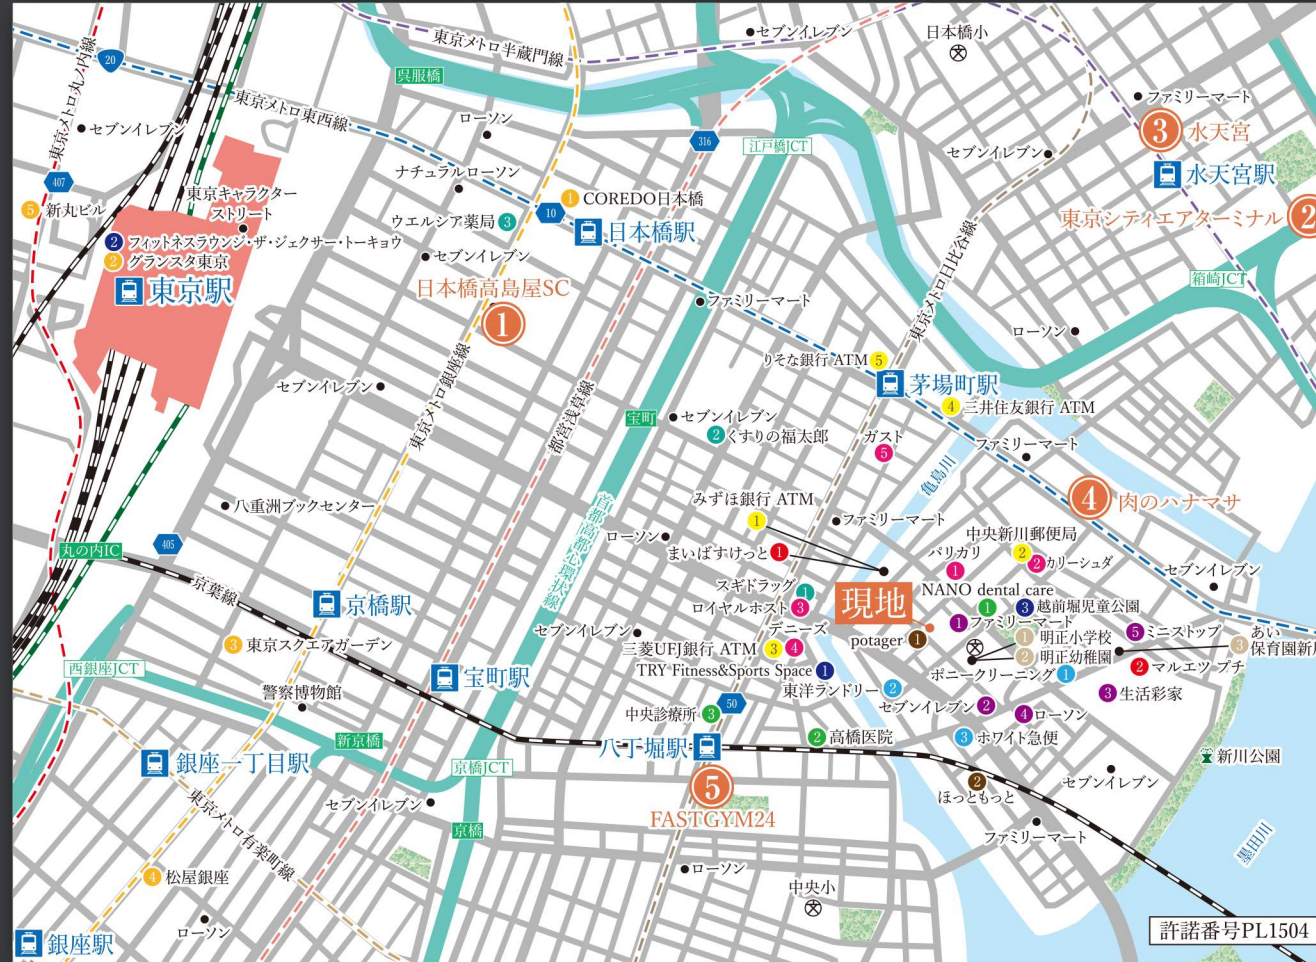

# ザ・グランクラッセ 日本橋イースト

所在地  
東京都中央区新川二丁目6

JR京葉線  
「八丁堀」駅 徒歩 4分

東京メトロ日比谷線  
「茅場町」駅 徒歩 5分

## 周辺エリアマップ AREA MAP

商業施設  
**日本橋高島屋S.C.**  
徒歩 13分(約 1.0km)  
本館は国の重要文化財にも指定され、日本橋のランドマークとして長年親しまれている。ファッションだけでなく飲食店も充実。息つきたい時には屋上庭園でゆったりとした時間が過ごせる。

商業施設  
**東京シティエアターミナル**  
徒歩 11分(約 850m)  
羽田・成田空港どちらへも直通・好アクセスなリムジンバスが運行しているバスターミナル。「水天宮前」駅直結で、施設内にはインテリアショップや100円ショップ、飲食店もあり空港利用以外の目的でも利便性が高い。

神社  
**水天宮**  
徒歩 14分(約 1.1km)  
「水天宮前」駅より徒歩1分に位置する、安産祈願に御利益があると有名な神社。初宮詣や七五三詣など家族行事でも利用されている。

スーパー  
**肉のハナマサ 新川店**  
徒歩 6分(約 450m)  
24時間営業で様々な生活スタイルの人にも対応している業務スーパー。特に精肉コーナーが充実、「高品質」で「低価格」を売りに展開している。

スポーツ施設  
**FASTGYM24 八丁堀店**  
徒歩 8分(約 600m)  
24時間年中無休、昼夜問わず自分の生活のサイクルに合わせてフィットネスを楽しめる。会員は関東エリアすべての店舗が利用可能である。