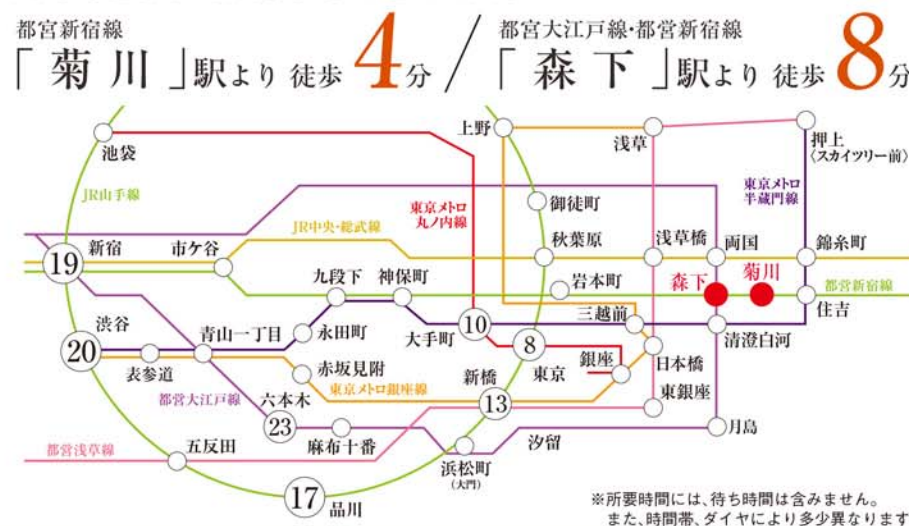

ACCESS & ROUTE MAP [2駅利用可能]

1. 都営新宿線「菊川」駅より
2. 「東京」駅へ 8分
     ※「馬喰横山」駅下車、徒歩にて「馬喰町」駅よりJR総武線快速乗換
   - 「大手町」駅へ 10分
     ※「馬喰横山」駅下車、徒歩にて「馬喰町」駅よりJR総武線快速乗換、「東京」駅より東京メトロ丸の内線乗換
   - 「新橋」駅へ 13分
     ※「馬喰横山」駅下車、徒歩にて「馬喰町」駅よりJR総武線快速乗換
   - 「品川」駅へ 17分
     ※「馬喰横山」駅下車、徒歩にて「馬喰町」駅よりJR総武線快速乗換
   - 「新宿」駅へ ..... 直通 19分
     ※都営新宿線利用
   - 「渋谷」駅へ 20分
     ※都営新宿線利用「馬喰横山」駅で都営新宿線急行に乗換「神保町」駅で東京メトロ半蔵門線に乗換
   - 「六本木」駅へ 23分
     ※都営新宿線利用「森下」駅で都営大江戸線に乗換
3. ※所要時間には、待ち時間は含まれません。また、時間帯、ダイヤにより多少異なります。

※掲載の情報は2021年1月時点のものです。