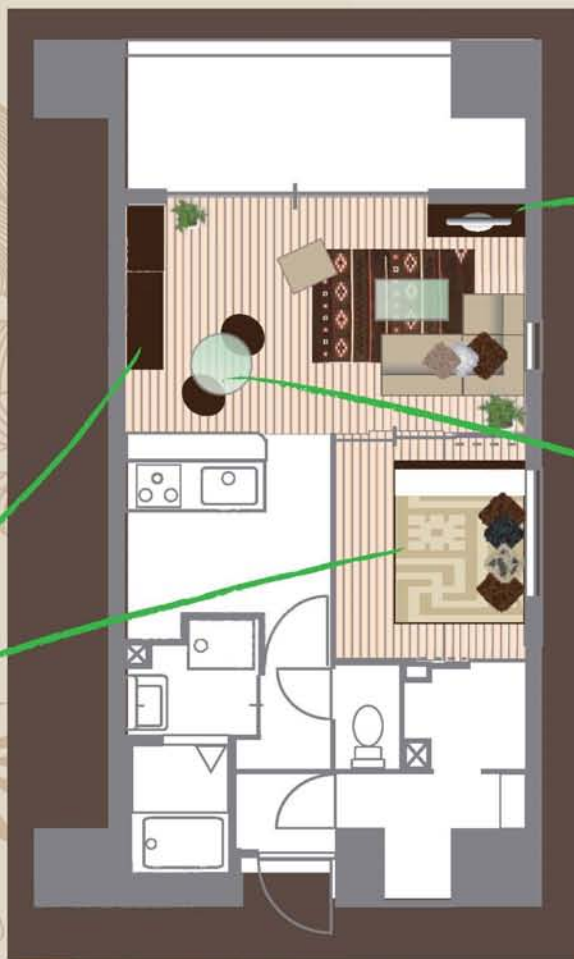

Crear Fresca

1LDK (H Type) LAYOUT PLAN

Ethnic Natural

TARGET

DINKS

夫 (35歳)

妻 (32歳)

COLOR

CLIPBOARD

W BED

CENTER TABLE

DINING TABLE

ラウンドのテーブルは動線を妨げず、来客時の人数の変化にも対応。ガラスなので圧迫感ありません。

SOFA

来客が多いので、低めのソファなら床座のようにして 多人数でもくつろげます。

RUG