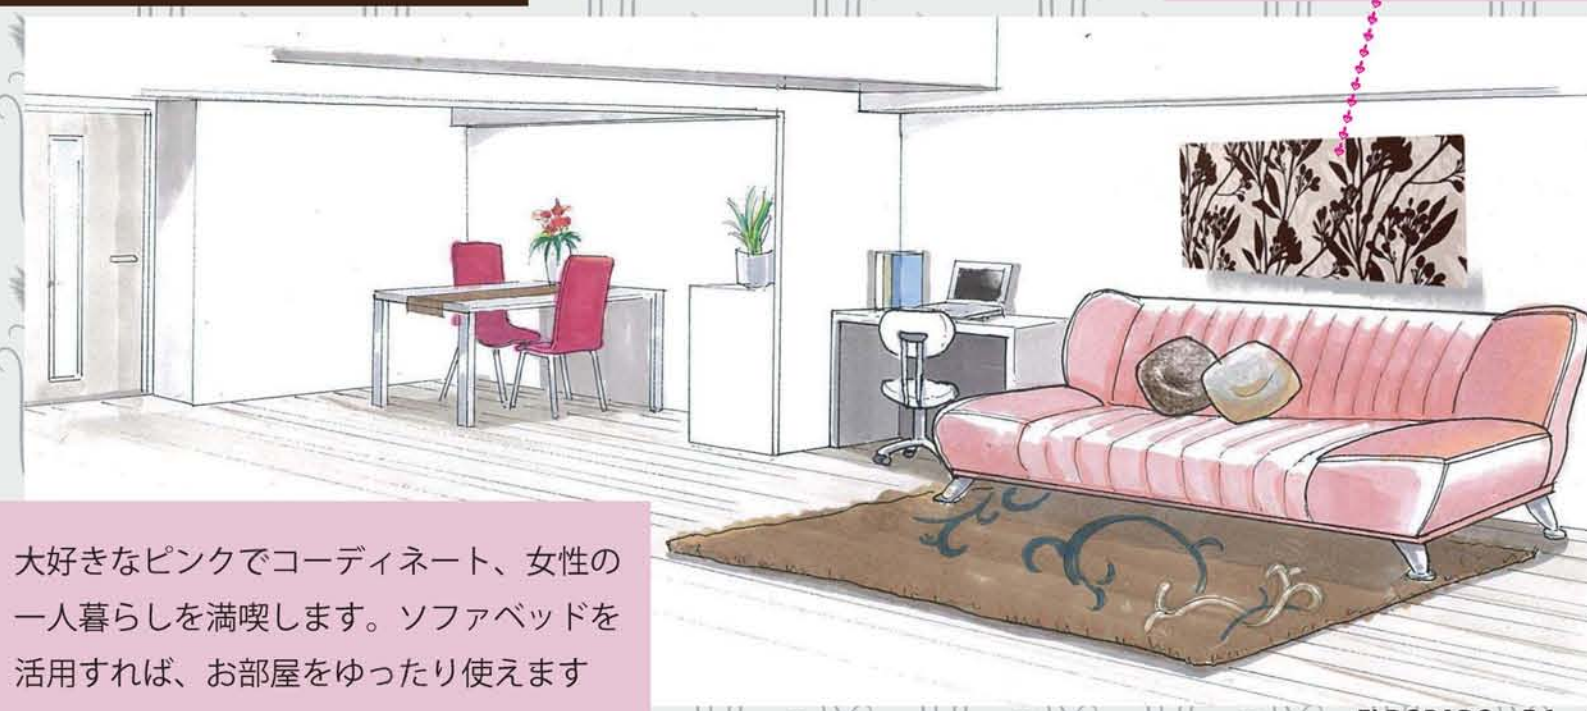

Crear Fresca

1DK (F TYPE) LAYOUT PLAN

Sweet Modern

Target

単身女性 (3 2 歳)
看護師

Color

Rug

Sofabed

Dining Board

Desk

ソファベッドのサイドに
小ぶりのデスクを置き、
パソコンやメイクに活用

TV Board

Dining Table

ピクチャーレールには
温かみのあるファブリック
ボードをかけて

大好きなピンクでコーディネート、女性の
一人暮らしを満喫します。ソファベッドを
活用すれば、お部屋をゆったり使えます