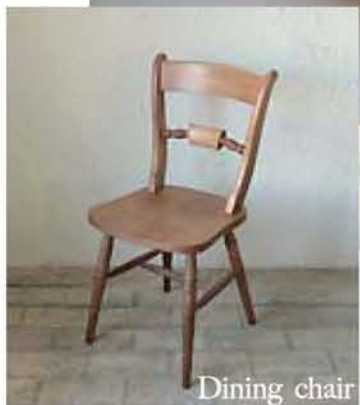

Crear Fresca

2LDK ( B TYPE 2 )

LAYOUT PLAN

Natural

Target : DINKS  
夫 30歳  
妻 28歳

Color

草花テイストのグリーンとラベンダー

Pendant light

Dining table

カントリースタイルのテーブルにさりげなくハーブポットを飾って、お気に入りのダイニングスペースに。

Dining chair

Farnell  
brown  
Ceiling fan

TV board

Sofa

リクライニングソファでのびのびと寛ぐ。パイン材のTVボードで、明るく温かみのあるリビングに。

Rug

Center table

Fabric

草花模様が、優しい印象を与えます。

DINING

LIVING