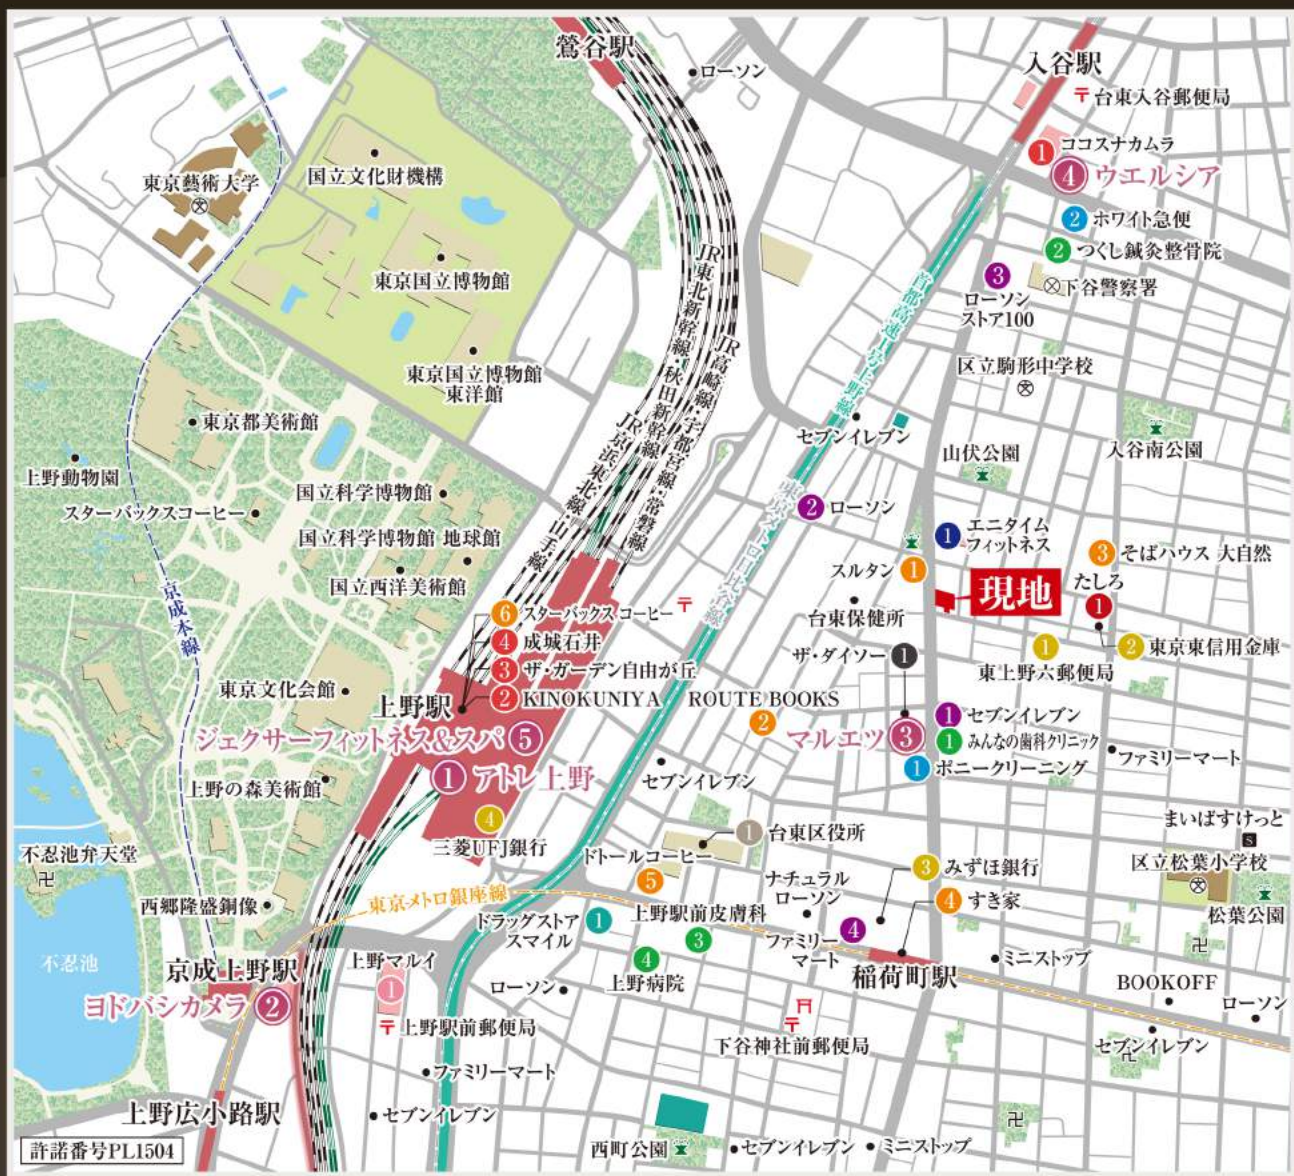

AREA MAP
周辺マップ
Belle Face UENO
ベルファース上野

所在地/東京都台東区東上野6丁目23-3(住居表示)

- JR各線 「上野」駅 徒歩 8分
- 東京メトロ銀座線 「稲荷町」駅 徒歩 6分
- 東京メトロ日比谷線 「入谷」駅 徒歩 8分

- 商業施設 アトレ上野**
徒歩 13分(約 1.0km)
JR上野駅直結の商業施設。スーパー等の日用品店から、レストランやカフェ等の飲食店、書店やアパレルショップ等多様な店舗が並んでいる。
- 商業施設 ヨドバシカメラ マルチメディア上野**
徒歩 15分(約 1.2km)
幅広い家電製品がリーズナブルな価格で揃う人気の大型家電量販店。別館にはTVゲームやホビーを扱った2号店がある。
- スーパー マルエツ 東上野店**
徒歩 2分(約 160m)
物件より徒歩2分のスーパーマーケット。生鮮食品を中心に、日用雑貨など、幅広く品揃えしている。2階には100円ショップのダイソーも入っている。
- ドラッグストア ウエルシア 台東入谷店**
徒歩 9分(約 700m)
調剤薬局を併設しているドラッグストア。医薬品の他に化粧品や酒類含む飲食品も扱っている。23時まで営業している為遅い時間の買い物にも便利。
- スポーツ施設 ジェクサーフィットネス&スパ**
徒歩 9分(約 700m)
豊富なトレーニングマシンが揃う大型ジム。様々な設備が充実しており、初心者から本格志向の方まで快適にトレーニングができる。