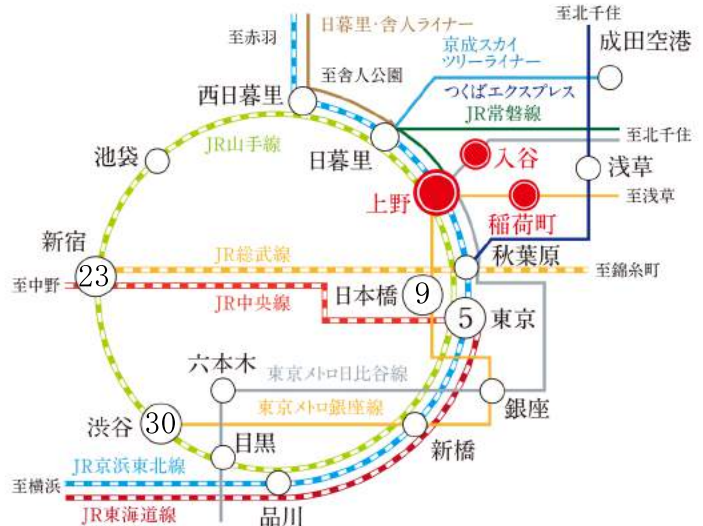

路線アクセス情報 ACCESS INFORMATION

1. 「上野」駅から
2. 「日本橋」駅 約9分
     東京メトロ銀座線利用
   - 「東京」駅 約6分
     JR上野東京ライン利用
   - 「新宿」駅 約23分
     JR山手線「神田」駅乗換、JR中央線利用
   - 「渋谷」駅 約30分
     東京メトロ銀座線利用

地域生活情報 LIFE INFORMATION

1 商業施設 上野マルイ	徒歩 14分(約 1.1km)	1 弁当屋 たしろ(弁当)	徒歩 4分(約 250m)
1 コンビニ セブンイレブン 台東東上野6丁目店	徒歩 2分(約 140m)	1 ドラッグストア ドラッグストアスマイル 東上野店	徒歩 9分(約 650m)
2 コンビニ ローソン 台東北上野一丁目店	徒歩 4分(約 250m)	1 クリーニング ポニークリーニング 東上野5丁目店	徒歩 3分(約 200m)
3 コンビニ ローソンストア100 北上野二丁目店	徒歩 5分(約 400m)	2 クリーニング ホワイト急便 北上野2丁目店	徒歩 8分(約 600m)
4 コンビニ ファミリーマート 東上野五丁目店	徒歩 7分(約 550m)	1 スポーツ施設 エニタイムフィットネス 上野店	徒歩 1分(約 80m)
1 スーパー ココスナカムラ 入谷店	徒歩 9分(約 700m)	1 病院 みんなの歯科クリニック	徒歩 2分(約 160m)
2 スーパー KINOKUNIYA entrée ecute 上野店	徒歩 11分(約 850m)	2 病院 つくし鍼灸整骨院	徒歩 7分(約 500m)
3 スーパー ザ・ガーデン自由が丘 上野店	徒歩 12分(約 950m)	3 病院 上野駅前皮膚科	徒歩 8分(約 600m)
4 スーパー 成城石井 アトレ上野店	徒歩 14分(約 1.1km)	4 病院 上野病院	徒歩 10分(約 750m)
1 飲食店 スルタン 東上野店	徒歩 1分(約 70m)	1 金融機関 東上野六郵便局	徒歩 2分(約 160m)
2 飲食店 ROUTE BOOKS	徒歩 5分(約 350m)	2 金融機関 東京東信用金庫 かつば橋支店	徒歩 4分(約 280m)
3 飲食店 そばハウス 大自然	徒歩 5分(約 350m)	3 金融機関 みずほ銀行 稲荷町支店	徒歩 7分(約 550m)
4 飲食店 すき家 稲荷町駅前店	徒歩 7分(約 500m)	4 金融機関 三菱UFJ銀行 ATMコーナー 上野駅浅草口	徒歩 11分(約 850m)
5 飲食店 ドトールコーヒーショップ 上野浅草通り店	徒歩 9分(約 650m)	1 公共施設 台東区役所	徒歩 7分(約 550m)
6 飲食店 スターバックス コーヒー エキュート上野 公園口店	徒歩 13分(約 1.0km)	1 その他 ザ・ダイソーマルエツ東上野店	徒歩 3分(約 210m)

※掲載の所要時間は通勤時間帯(7:00、7:30、8:00、8:30に近い発車時刻のうち最長所要時間)のもので時間帯により多少異なります。また、待ち時間・乗り換え時間を含みます。※図面と現況に相違がある場合は現況優先とします。※地図の再複製、再頒布はできません。※掲載の距離は建物の出入口を起点とする概算で、徒歩分数は50mを1分として算出(端数切り上げ)したものです。※掲載の情報は2021年12月現在のものです。